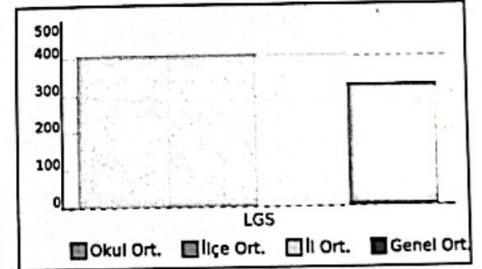

PUAN ORT. GÖRE KIYAS