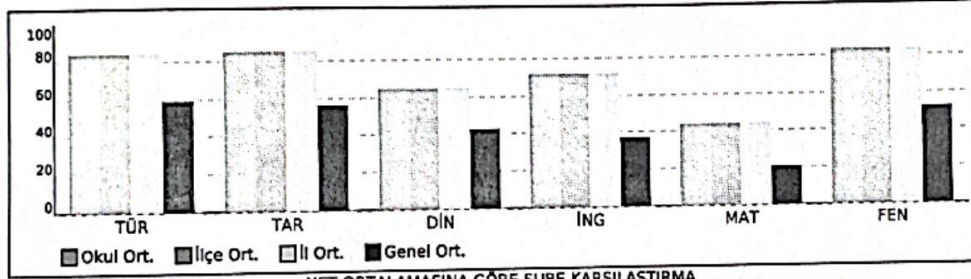

6. sınıf

OKUL NET LİSTESİ (LGS sıralı)

										KATILIMLAR																						
İL		İLÇE		OKUL				SINAV ADI				OKUL	İLÇE	İL	GENEL																	
ÇANAKKALE		ÇANAKKALE MERKEZ		FEN MAT				6. SINIF YENİ TARZ YAYINLARI 1.DENEM				7	7	7	3502																	
Sıra	Ö.No	İsim	Sınıf	Sözel (TÜR)			Sözel (TAR)			Sözel (DİN)			Sözel (İNG)			Sayısal (MAT)			Sayısal (FEN)			Toplam	LGS	Dereceler								
				Türkçe			Tarih			Din K.ve A.B.			İngilizce			Matematik			Fen					Puanı	Snr	Okul	İlçe	İl	Genel			
				D	Y	N	D	Y	N	D	Y	N	D	Y	N	D	Y	N	D	Y	N									D	Y	N
Genel Ortalama				14	5	11,83	7	3	5,63	5	4	4,25	5	4	3,70	7	9	4,12	13	6	10,42	50	31	39,95	327,070							
Okul Ortalaması				17	2	16,86	9	1	8,52	7	2	6,48	8	2	7,19	11	5	8,81	17	2	16,67	69	14	64,53	407,560							
1	77	MİNA ESER	6A	19	1	18,67	10	0	10,00	10	0	10,00	10	0	10,00	12	6	10,00	18	1	17,67	79	8	76,34	436,896	1	1	1	1	219	% 6,25	
2	15	ŞAFAK SARIKAYA	6A	18	1	17,67	7	3	6,00	7	3	6,00	10	0	10,00	14	4	12,67	17	3	16,00	73	14	68,34	426,326	2	2	2	2	316	% 9,02	
3	21	KEREM GİRGİN	6A	17	0	17,00	9	0	9,00	6	2	5,33	6	3	5,00	13	4	11,67	19	1	18,67	70	10	66,67	425,198	3	3	3	3	331	% 9,45	
4	14	KAYRA GÜL	6A	20	0	20,00	10	0	10,00	4	3	3,00	7	3	6,00	9	4	7,67	18	2	17,33	68	12	64,00	411,662	4	4	4	4	478	% 14	
5	87	AHMET EMİR TABAK	6A	17	2	16,33	9	1	8,67	8	1	7,67	9	1	8,67	10	5	8,33	16	3	15,00	69	13	64,67	401,455	5	5	5	5	615	% 18	
6	30	AYLİN ORMAN	6A	17	2	16,33	9	1	8,67	6	4	4,67	8	2	7,33	8	8	5,33	18	2	17,33	66	19	59,66	388,324	6	6	6	6	787	% 22	
7	35	HAKAN KARAT*Ş	6A	14	6	12,00	8	2	7,33	9	1	8,67	5	5	3,33	8	6	6,00	16	4	14,67	60	24	52,00	363,028	7	7	7	7	1158	% 33	

NET ORTALAMALARINA GÖRE KIYASLAMA